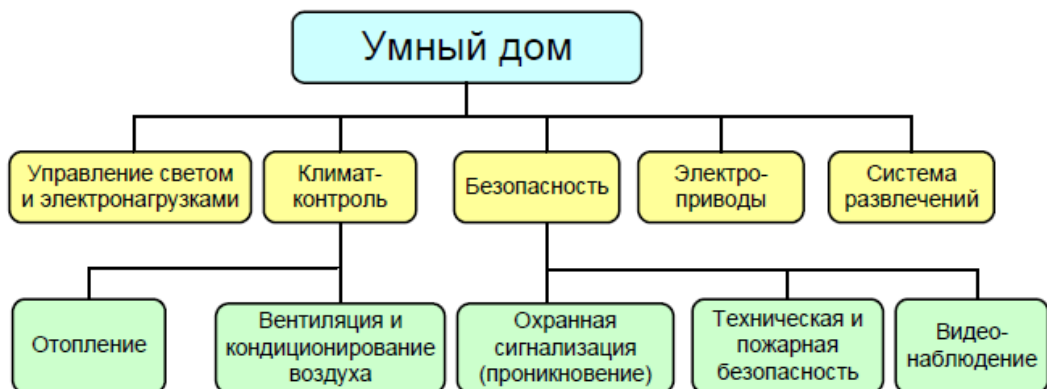

Направление «Умный город»

Задача 2

УМНЫЙ ДОМ

Внедрению технологий Smart House (Умного дома) на сегодняшний день уделяется большое внимание такими компаниями как Apple, Samsung, Xiaomi и т.д. Ежедневно рынком предлагаются различные решения по интеграции датчиков, устройств слежения и управления с мобильными устройствами. Контролю и управлению подвергаются системы освещения, микроклимата, безопасности. Предлагаемые технические и программные решения позволяют существенно снизить затраты на электроэнергию и имеют достаточно короткий срок окупаемости.

Однако, совершенствование данных систем имеет большую перспективу, в связи с чем разработки в этой области имеют большую актуальность.

Задание:

- разработать модель типового проекта «Умного дома», позволяющего комплексно подойти к решению вопроса повышения энергоэффективности и безопасности жилья,
- обосновать выбранные технические и программные средства,
- произвести технико-экономическое обоснование предложенных решений.